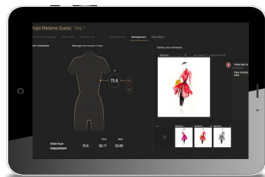

## EMINEO

UN MANNEQUIN  
ROBOT

reproduisant les  
morphologies au plus  
près de la réalité du  
corps humain

BETTER

SAFER

FASTER

GREENER

## MIMEO

UN LOGICIEL  
DE CONCEPTION

simple et intuitif  
suivant l'ensemble  
des travaux de la  
conception à la  
production

MODE  
SPORT  
MEDICAL  
SECURITE

sales@euveka.com  
+33 (0)4 75 42 63 10

www.euveka.com